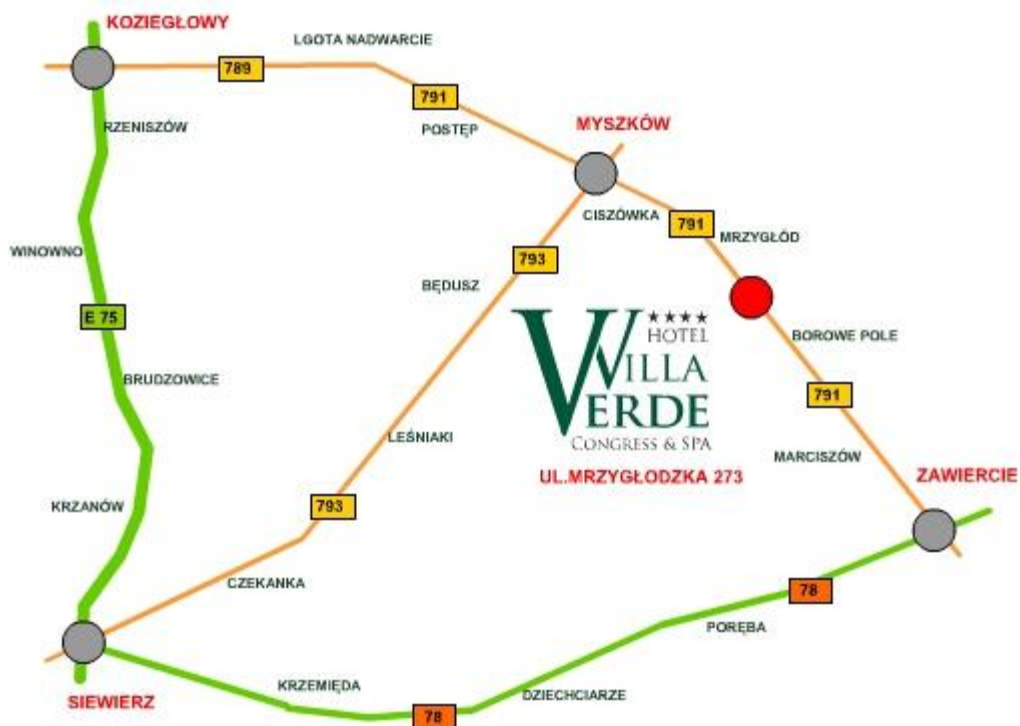

Mapa dojazdu

Info.

Recepcja (32) 670 38 00, (32) 670 38 10
repcja@villaverde.pl, hotel@villaverde.pl

Zapraszamy serdecznie